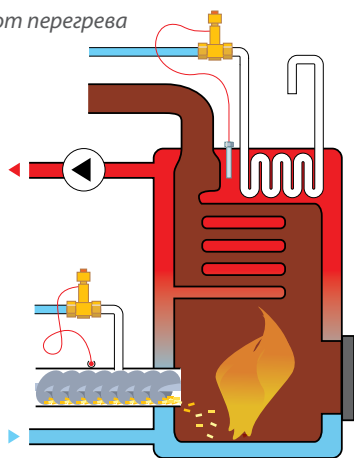

BVTS - термостатические клапаны для котлов на биомассе

Клапан BVTS предназначен для систем защиты твердотопливных котлов, печей и систем солнечного нагрева. Клапан имеет две функции.

Защита от перегрева. Если температура воды превысит 95° С, клапан откроется, и произойдет сброс горячей воды из котла или встроенного теплообменника.

Защита от обратного горения. Если температура в системе подачи топлива поднимается выше 95° С, клапан открывается и подает воду для тушения огня.

- Клапан прямого действия обеспечивает энергонезависимость
- Открывается при повышении температуры датчика.
- Возможна установка на входе холодной воды в котел или на выходе горячей воды из котла.
- Возможна установка в любых положениях.
- Латунь и другие материалы, контактирующие со средой, пригодны для использования в системах питьевой воды.
- Встроенная в корпус система настройки клапана, устраняет опасность несанкционированного изменения настроек.
- Двойной сильфон обеспечивает безотказную работу клапана.
- Армированная капиллярная трубка защищена от внешних воздействий.
- Компактная конструкция позволяет экономить пространство.

Применение в твердотопливных котлах

Размеры и вес

Защита от перегрева

Защита от обратного горения

Вес (прибл.): 0,7 кг

Все размеры в миллиметрах

Термостатические клапаны BVTS

Тип	Kv м3/ч	Длина капиллярной трубки, м	Макс. рабочее давление бар	Размер датчика (Ø x L) мм	Температура среды °С	Код для заказа
BVTS	2,6	1,3	10	14,5 x 130	5 → 110	003N3300
BVTS	2,6	4	10	14,5 x 130	5 → 110	003N3301