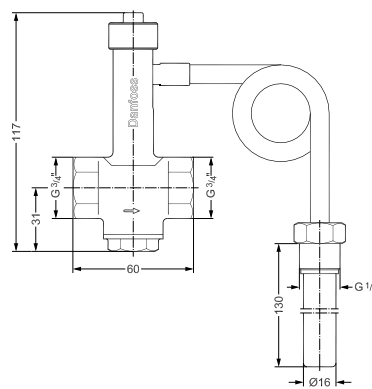

Применение в твердотопливных котлах

Размеры и вес

Защита от перегрева

Защита от обратного горения

Вес (прибл.): 0,7 кг

Все размеры в миллиметрах

Термостатические клапаны BVTS

Тип	Kv м3/ч	Длина капиллярной трубки, м	Макс. рабочее давление бар	Размер датчика (Ø x L) мм	Температура среды °С	Код для заказа
BVTS	2,6	1,3	10	14,5 x 130	5 → 110	003N3300
BVTS	2,6	4	10	14,5 x 130	5 → 110	003N3301